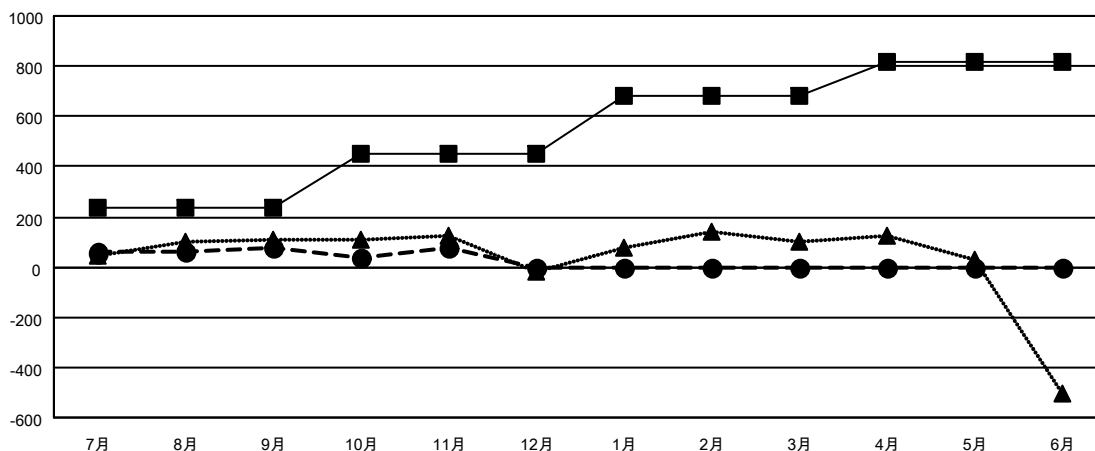

GMT MONTHLY MEMBERSHIP PROGRESS REPORT

Results as of: 11/30/2024

Multiple District 333

LOCATION: JAPAN

GMT: OPEN

GMT会則地域 5 - J

クラブ			
結果 : 2024-2025			
四半期	新クラブ目標	新クラブ	解散クラブ
7月/8月/9月	1	1	0
10月/11月/12月	1	0	0
1月/2月/3月	2	0	0
4月/5月/6月	1	0	0

名			
結果 : 2024-2025			
四半期	会員純増目標	会員増強実績	退会者 (転籍を含む) 実際
7月/8月/9月	235	344	241
10月/11月/12月	215	132	118
1月/2月/3月	235	0	0
4月/5月/6月	135	0	0

新クラブ目標及び実績累計

- - 今年度 新クラブ目標
- - 今年度 新クラブ実績
- ▲ - 前年度 新クラブ実績

会員目標及び実績累計