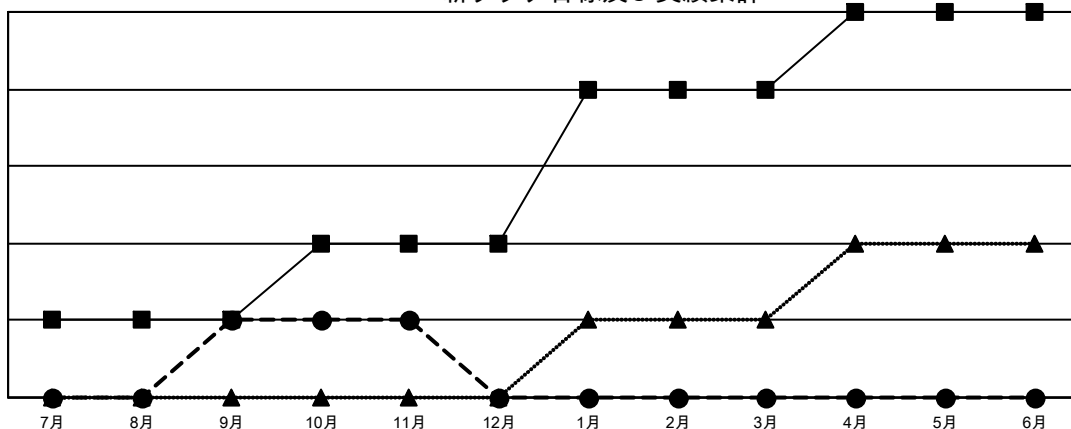

GMT MONTHLY MEMBERSHIP PROGRESS REPORT

Results as of: 11/30/2024

Multiple District 333

LOCATION: JAPAN

GMT: OPEN

GMT会則地域 5 - J

クラブ			
結果 : 2024-2025			
四半期	新クラブ目標	新クラブ	解散クラブ
7月/8月/9月	1	1	0
10月/11月/12月	1	0	0
1月/2月/3月	2	0	0
4月/5月/6月	1	0	0

名			
結果 : 2024-2025			
四半期	会員純増目標	会員増強実績	退会者 (転籍を含む) 実際
7月/8月/9月	235	344	241
10月/11月/12月	215	132	118
1月/2月/3月	235	0	0
4月/5月/6月	135	0	0

新クラブ目標及び実績累計

- - 今年度 新クラブ目標
- - 今年度 新クラブ実績
- ▲ - 前年度 新クラブ実績